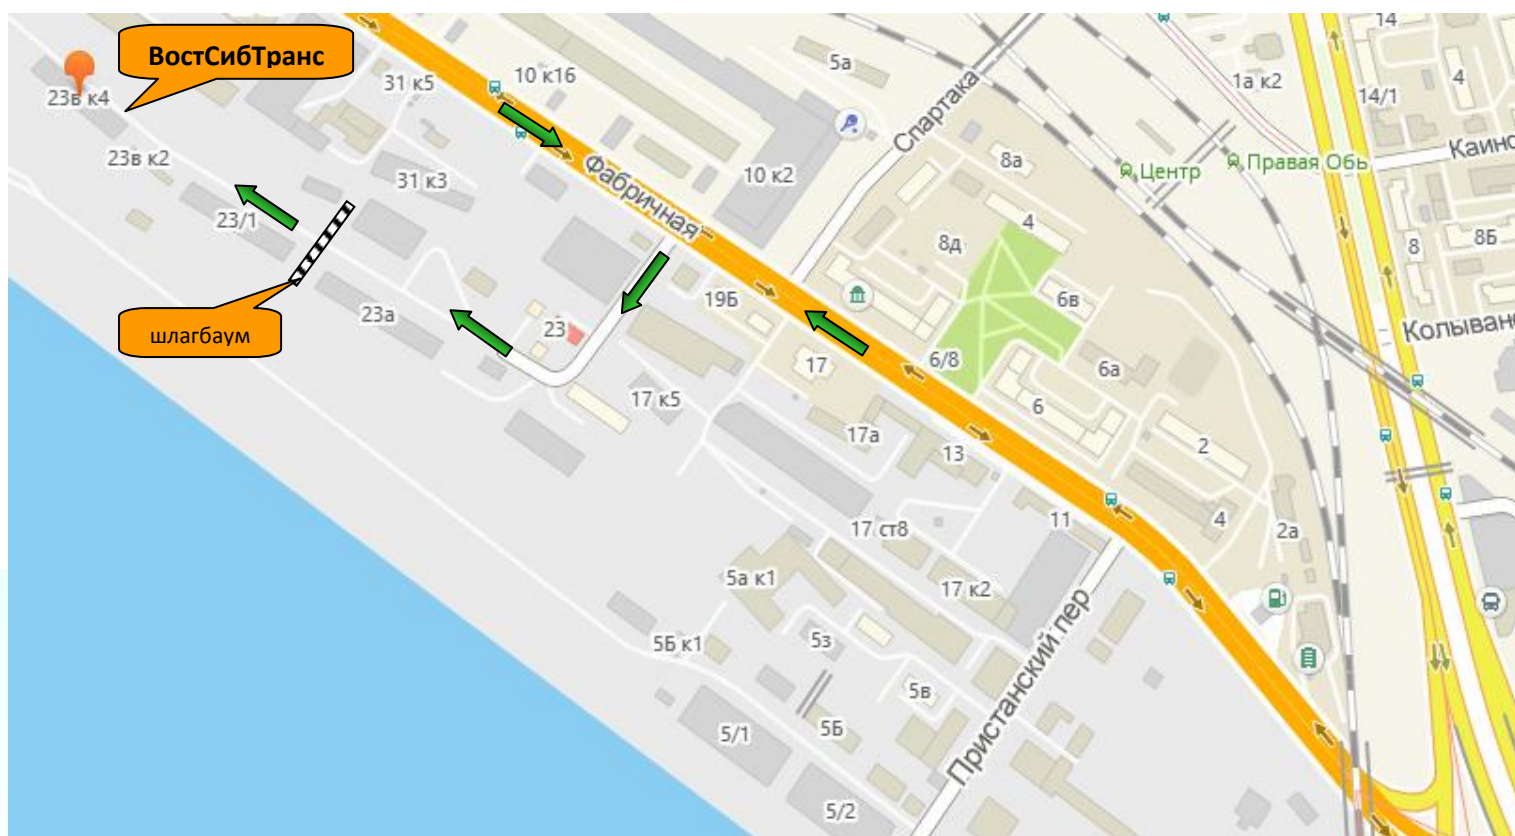

ВОСТСИБТРАНС

ТРАНСПОРТНО-ЭКСПЕДИЦИОННАЯ КОМПАНИЯ

Новый адрес: г. Новосибирск, ул. Фабричная, 23В корпус 4

Время работы: по будням - с 09:00 до 18:00

суббота, воскресенье – выходные дни

**ЗАЯВКИ НА САМОСТОЯТЕЛЬНЫЙ ПОДВОЗ ГРУЗА НА СТАНЦИЮ
ПРИНИМАЮТСЯ ЗА ДЕНЬ ДО ПОДВОЗА ПО ТЕЛЕФОНУ:**

8 (383) 254-04-40 – офис (многоканальный)

8 (965) 991-76-00 – погрузочная площадка

8 (913) 701-49-11 – Сергей, руководитель погрузочной площадки

Принимаем грузы для отправки в следующие города:

- ✓ **Иркутск**
- ✓ **Улан-Удэ**
- ✓ **Чита**
- ✓ **Братск**
- ✓ **Усть-Илимск**