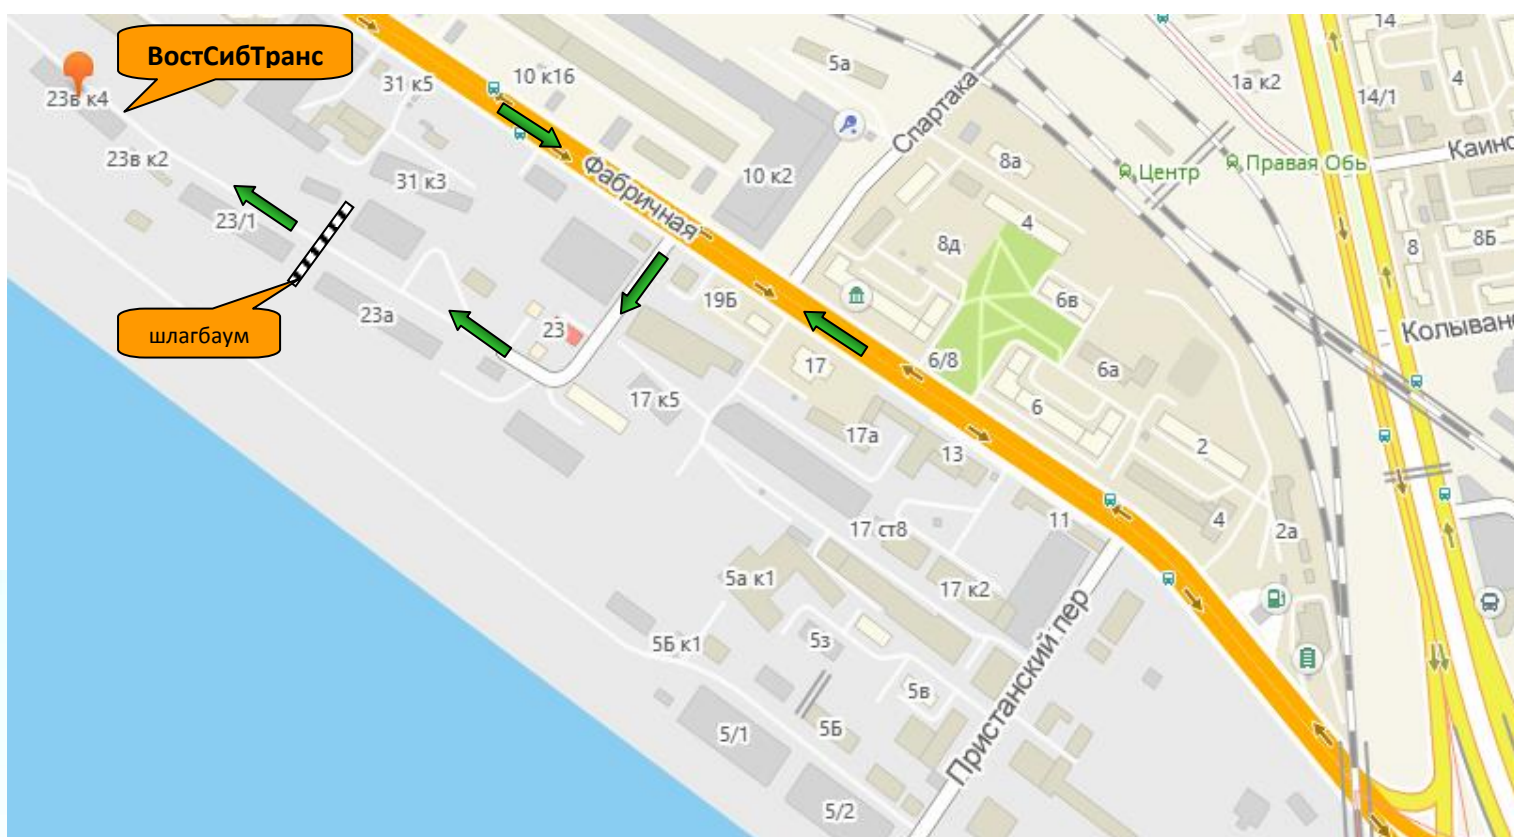

ВОСТСИБТРАНС

ТРАНСПОРТНО-ЭКСПЕДИЦИОННАЯ КОМПАНИЯ

Новый адрес: г. Новосибирск, ул. Фабричная, 23В корпус 4

Время работы: по будням - с 09:00 до 18:00

суббота, воскресенье – выходные дни

**ЗАЯВКИ НА САМОСТОЯТЕЛЬНЫЙ ПОДВОЗ ГРУЗА НА СТАНЦИЮ
ПРИНИМАЮТСЯ ЗА ДЕНЬ ДО ПОДВОЗА ПО ТЕЛЕФОНУ:**

8 (383) 254-04-40 – офис (многоканальный)

8 (965) 991-76-00 – погрузочная площадка

Принимаем грузы для отправки в следующие города:

- ✓ **Иркутск**
- ✓ **Улан-Удэ**
- ✓ **Чита**
- ✓ **Братск**
- ✓ **Усть-Илимск**

ОП ООО "ВостСибТранс"
nsk@vstrans.ru, www.vstrans.ru

Адрес: ул. Восход, 20 оф. 510
630102, г. Новосибирск, Российская Федерация

Телефон: 8 (383) 254-04-40